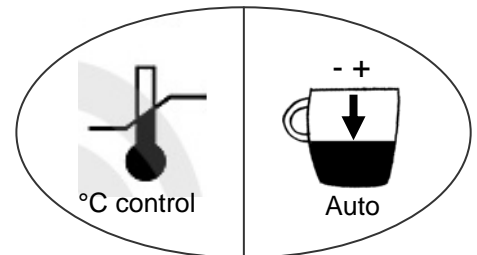

L'expresso Automatic

Réf. 11 412 Noir

EAN 3 519280 11412 5

Réf. 11 414 Chrome mat

EAN 3 519280 11414 9

Descriptif technique

- **Pompe** 19 bars
 - **Dosage automatique** Quantités programmables (1 ou 2 tasses)
Arrêt automatique de l'écoulement
 - **Contrôle de la température** 3 niveaux réglables
 - **Programme détartrage** Réglage du niveau de dureté de l'eau (4 niveaux au choix)
Témoin de contrôle lumineux
 - **Pré-humidification** Ecoulement en 2 temps
 - **Mise hors service auto.** 2h après la dernière utilisation
 - **Filtres** 2 filtres 1 ou 2 tasses café moulu ou dosettes (tous types)
Système "Extracrem"
 - **Buse vapeur / eau chaude** Avec embout special cappuccino
 - **Réservoir** 1,8 L amovible ou remplissage par le dessus
Niveau d'eau visible
 - **Filtre à eau Brita**  Cartouche MAXTRA
Une eau encore plus pure
Un débit encore plus rapide
 - **Corps de chauffe** Boiler inox
 - **Autres caractéristiques** Bac collecteur et grille amovibles
Tasseur et plaque chauffe-tasses
Cuillère-doseur (7g)
Compartiment de rangement des accessoires
Enrouleur cordon
 - **Puissance** 1260 W
 - **Matériaux** ABS / Inox
- | | |
|----------------------------|--------------------|
| • Dim.pdt (HxLxP) | 300 x 250 x 240 mm |
| • Dim. emb. (HxLxP) | 347 x 300 x 283 mm |
| • Poids du produit | 6,3 kg |
| • Poids brut | 6,7 kg |
| • Colisage* | 2 |

Café moulu ou dosettes

Contrôle de la température Dosage automatique

Pompe 19 bars

Un véritable cappuccino

magimix